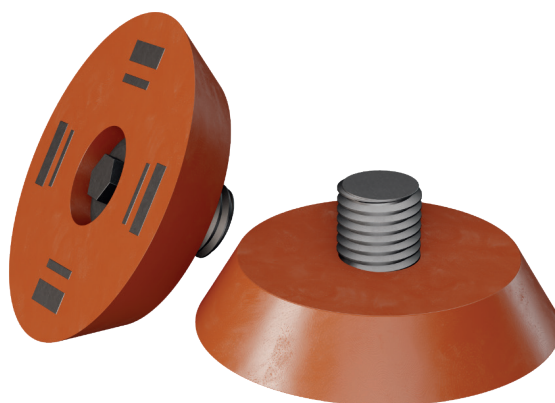

FICHE PRODUIT

FIXATION MAGNÉTIQUE POUR DOUILLE

GROUPE

SNAAM

L'instinct de construction

La **fixation magnétique pour douille** est une fixation pour les douilles à œil adaptée aux coffrages métalliques.

VERSION : 05-2025

CARACTÉRISTIQUES

- Forte aimantation pour fixation précise,
- Embase tronconique pour faciliter le décoffrage,
- Filetage adapté à la douille.

	Unité de vente	Filetage compatible
EMDC 12 S	Unité	Rd 12
EMDC 16 S	Unité	Rd 16
EMDC 20 S	Unité	Rd 20