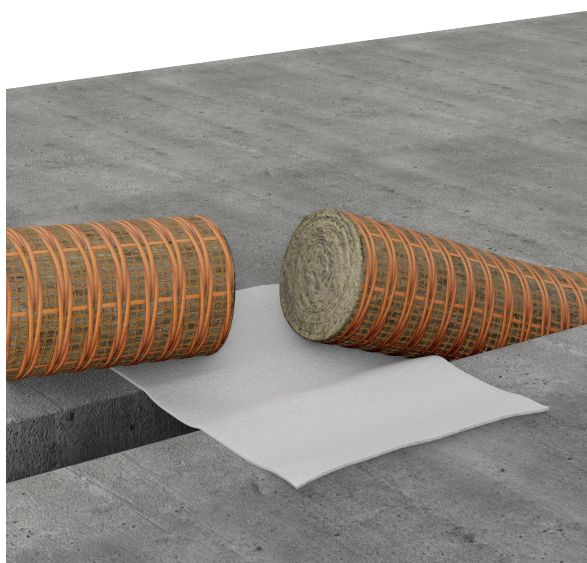

FICHE PRODUIT

FEUTRE VEDAFEUTRE

GROUPE

SNAAM

L'instinct de construction

Le feutre **VEDAFEUTRE** est un feutre de raccordement pour les cordons coupe-feu **VEDAFEU**.

VERSION : 02-2024

CARACTÉRISTIQUE

Pour diamètre de cordon de 20 à 180 mm.

Le feutre doit entourer la jonction et être collé avec la colle **VEDACOLLE**.

	Unité de vente	Longueur (cm)	Largeur (cm)
VEDAFEUTRE5 S	Rouleau	500	20
VEDAFEUTRE BANDE S	Bande	65	20