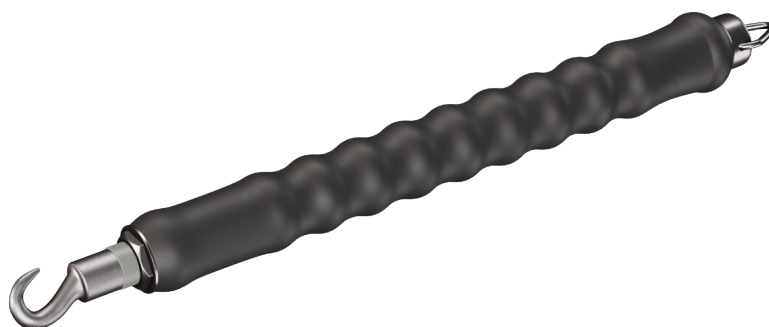

# APPAREIL À LIGATURER

GROUPE

# SNAAM

L'instinct de construction

L'appareil à ligaturer permet la ligature du fil d'attache 2 boucles.

## CARACTÉRISTIQUE

Adapté au fil à deux boucles de 1,2 mm.

	Unité de vente
APPLIG S	Unité

VERSION : 09-2022

S ARTICLE EN STOCK