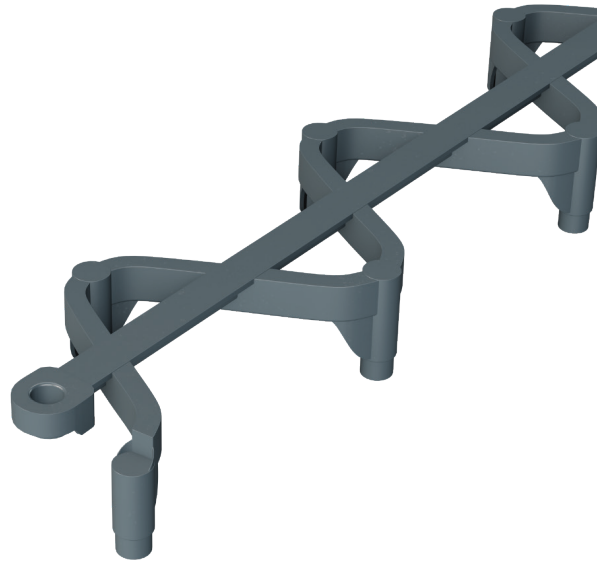

QUIX est une cale injectée invisible après le décoffrage.

VERSION : 09-2022

CARACTÉRISTIQUES

- Très stable,
- Encombrement réduit.

	Unité de vente	Mètres / Paquet	Paquets / Palette	Mètres / Palette	Longueur (m)	Enrobage (mm)
QUIX25 S	Paquet	100	28	2800	1,00	25
QUIX30 S	Paquet	100	28	2800	1,00	30
QUIX40 S	Paquet	100	24	2400	1,00	40
QUIX50 S	Paquet	100	16	1600	1,00	50