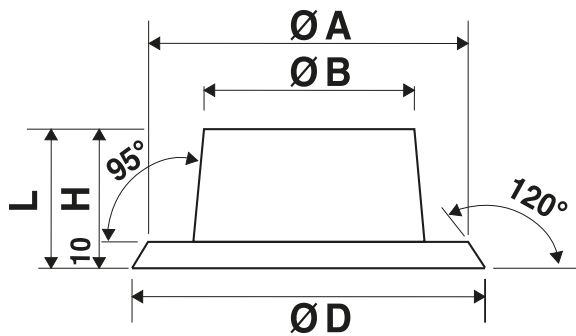

La réservation **POCKET FORMER** permet de protéger le filetage dans le cas de liaison sans rotation.

VERSION : 09-2022

CARACTÉRISTIQUES

- Matériau : plastique,
- Embase tronconique pour faciliter le décoffrage,
- Diamètre intérieur ajusté au diamètre du filetage.

| | Unité de vente | Ø armature (mm) | Ø D (mm) | Ø A (mm) | Ø B (mm) | h (mm) | H (mm) | Profondeur du trou (mm) |
|--------|----------------|-----------------|----------|----------|----------|--------|--------|-------------------------|
| PFM12N | Unité | 12 | 61,5 | 50 | 28 | 8 | 18 | 16 |
| PFM14N | Unité | 14 | 61,5 | 50 | 32 | 10 | 20 | 18 |
| PFM16N | Unité | 16 | 71,5 | 60 | 40 | 15 | 25 | 23 |
| PFM20N | Unité | 20 | 77,5 | 66 | 45 | 19 | 29 | 27 |
| PFM25N | Unité | 25 | 85,5 | 74 | 50 | 20 | 30 | 28 |
| PFM32N | Unité | 32 | 95,5 | 84 | 60 | 32 | 42 | 40 |
| PFM40N | Unité | 40 | 115,5 | 104 | 75 | 42 | 52 | 50 |