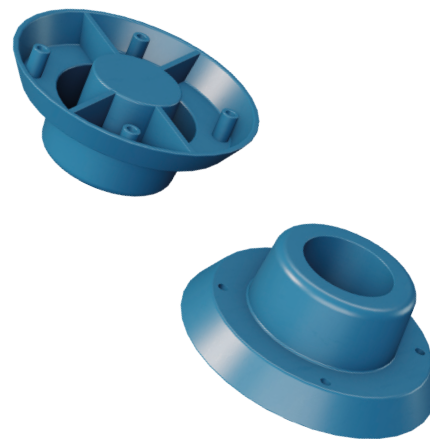

La réservation **POCKET FORMER** permet de protéger le filetage dans le cas de liaison sans rotation.

VERSION : 09-2022

CARACTÉRISTIQUES

- Matériau : plastique,
- Embase tronconique pour faciliter le décoffrage,
- Diamètre intérieur ajusté au diamètre du filetage.

| | Unité de vente | Ø armature (mm) | Ø D (mm) | Ø A (mm) | Ø B (mm) | h (mm) | H (mm) | Profondeur du trou (mm) |
|--------|----------------|-----------------|----------|----------|----------|--------|--------|-------------------------|
| PFM12N | Unité | 12 | 61,5 | 50 | 28 | 8 | 18 | 16 |
| PFM14N | Unité | 14 | 61,5 | 50 | 32 | 10 | 20 | 18 |
| PFM16N | Unité | 16 | 71,5 | 60 | 40 | 15 | 25 | 23 |
| PFM20N | Unité | 20 | 77,5 | 66 | 45 | 19 | 29 | 27 |
| PFM25N | Unité | 25 | 85,5 | 74 | 50 | 20 | 30 | 28 |
| PFM32N | Unité | 32 | 95,5 | 84 | 60 | 32 | 42 | 40 |
| PFM40N | Unité | 40 | 115,5 | 104 | 75 | 42 | 52 | 50 |