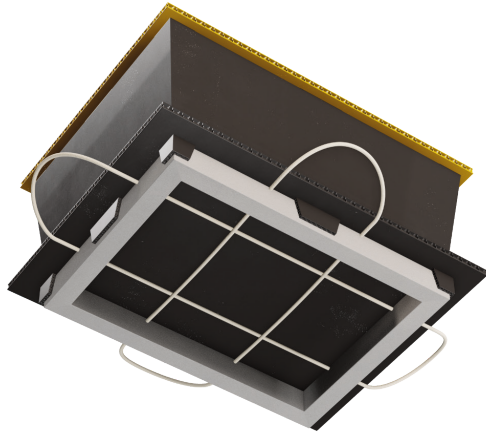

FICHE PRODUIT

REZABOITE CV STANDARD

GROUPE

SNAAM

L'instinct de construction

REZABOITE CV STANDARD est une boîte de réservation dont les largeurs et longueurs sont standardisées par multiples de 5 cm, entre 15 et 70 cm.

VERSION : 09-2022

CARACTÉRISTIQUES

- Produit équipé de cordes d'ancrage (dispositif anti-chute) pour les réservations de largeurs et longueurs supérieures à 50 cm,
- Joint mousse positionné en périphérie du fond coffrant empêchant la laitance de passer sous la boîte,
- Essai de résistance dynamique sur REZABOITE avec cordes :
 - attestations d'examen de conformité VERITAS N° 6209351-1,
 - lest de 100 kg lâché de 1.00 et 2.00 mètres ; arrêt du lest.

- Tant que le produit reste dans sa configuration d'origine, la sécurité est assurée pour le passage de personnel. Toute utilisation sortant de ce domaine d'emploi devra faire l'objet d'une étude au cas par cas.
- Lors de l'intervention des lots techniques, le couvercle, les entretoises intérieures sont décoffrées. Il convient alors de protéger l'ouverture de la réservation jusqu'à son rebouchage.

S ARTICLE EN STOCK

SECTION	15	20	25	30	35	40
15	REZACV151520	REZACV152020	REZACV152520	REZACV153020	REZACV153520	REZACV154020
20		REZACV202020	REZACV202520	REZACV203020	REZACV203520	REZACV204020
25			REZACV252520	REZACV253020	REZACV253520	REZACV254020
30				REZACV303020	REZACV303520	REZACV304020
35					REZACV353520	REZACV354020
40						REZACV404020