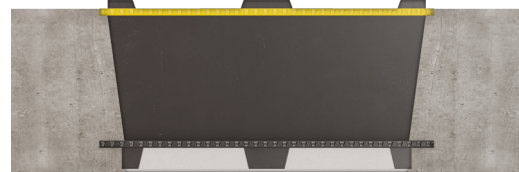

FICHE PRODUIT

REZABOITE CV STANDARD

GROUPE

SNAAM

L'instinct de construction

REZABOITE CV STANDARD est une boîte de réservation dont les largeurs et longueurs sont standardisées par multiples de 5 cm, entre 15 et 70 cm.

VERSION : 09-2022

CARACTÉRISTIQUES

- Produit équipé de cordes d'ancrage (dispositif anti-chute) pour les réservations de largeurs et longueurs supérieures à 50 cm,
- Joint mousse positionné en périphérie du fond coffrant empêchant la laitance de passer sous la boîte,
- Essai de résistance dynamique sur REZABOITE avec cordes :
 - attestations d'examen de conformité VERITAS N° 6209351-1,
 - lest de 100 kg lâché de 1.00 et 2.00 mètres ; arrêt du lest.