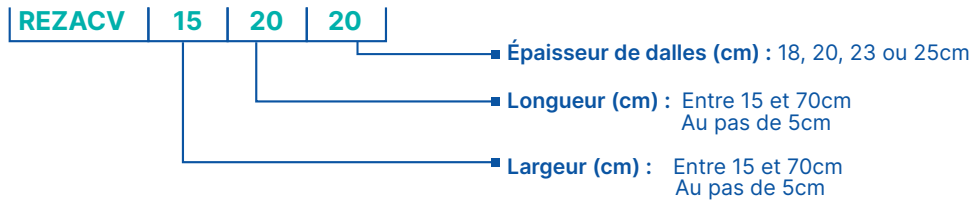

FICHE PRODUIT

REZABOITE CV STANDARD

GROUPE

SNAAM

L'instinct de construction

REZABOITE CV STANDARD est une boîte de réservation dont les largeurs et longueurs sont standardisées par multiples de 5 cm, entre 15 et 70 cm.

VERSION : 09-2022

CARACTÉRISTIQUES

- Produit équipé de cordes d'ancrage (dispositif anti-chute) pour les réservations de largeurs et longueurs supérieures à 50 cm,
- Joint mousse positionné en périphérie du fond coffrant empêchant la laitance de passer sous la boîte,
- Essai de résistance dynamique sur REZABOITE avec cordes :
 - attestations d'examen de conformité VERITAS N° 6209351-1,
 - lest de 100 kg lâché de 1.00 et 2.00 mètres ; arrêt du lest.