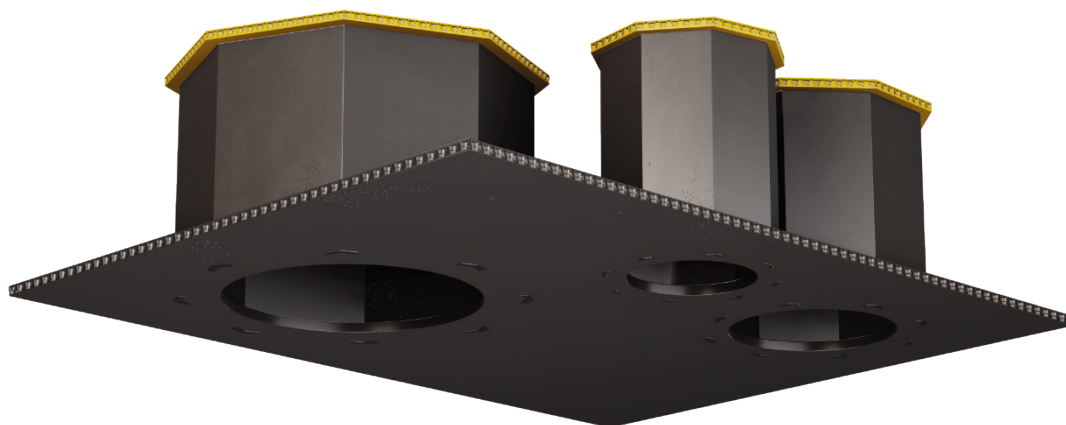

**REZABOITE GALETTE est une boîte de réservation en dalle sur mesure pour passer plusieurs gaines techniques traversantes en une seule opération.**

VERSION : 09-2022

### CARACTÉRISTIQUES

- Arrive sur site montée et prête à l'emploi : la réservation est fixée sur une plaque d'implantation avec repères géométriques,
- Gain de temps : une seule opération est nécessaire pour la mise en place de plusieurs réservations,
- Généralement clouée ou spittée sur le fond de coffrage,
- Au décoffrage, le plombier passe ses gaines ou tuyaux au travers de la boîte pré-percée sans fond,
- Rebouchage possible,
- Produit fabriqué sur mesure.

La REZABOITE GALETTE est sans fond coffrant, il incombe à l'utilisateur d'assurer la sécurité.

Article

REZABOITEGAL

Disponible sur demande.

S ARTICLE EN STOCK