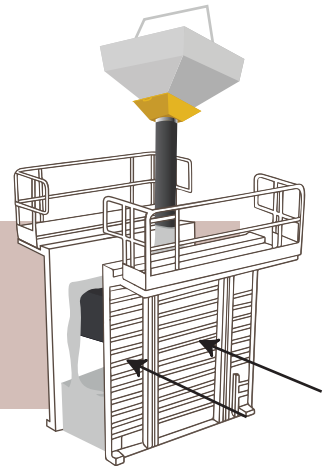

RÉZABOITE VOILE

COFFRAGE DE RÉSERVATION

SYSTÈME DE RÉSERVATION RECTANGULAIRE OU À FACETTE EN VOILE AVEC PASSAGE DE CÔNES MAGNÉTIQUES POUR UNE OUVERTURE MAXIMALE DE 45X45 CM.

CARACTERISTIQUES & AVANTAGES

- Dimensions sur mesure
- Livré prêt à l'emploi
- Résiste aux intempéries
- Résiste à la pression du béton
- Pas d'adhérence au béton, décoffrage facilité
- Léger, manutention facilitée

Réservation à facette en voile

Réservation rectangulaire en voile

AKYBOARD®

Entièrement conçue en AKYBOARD®, bénéficie des atouts de cette matière innovante : 100% recyclable, imperméable à l'eau, maléable et résistante aux pressions.

UNE QUESTION ?
04 73 78 57 41

- Perçage de trous pour le passage de cônes magnétiques
- Repérage des dimensions sur une face

MISE EN OEUVRE

1

Pose de la Rézaboite Voile à l'aide des cônes magnétiques.

2

Ajout de la deuxième banche, coulage du béton.