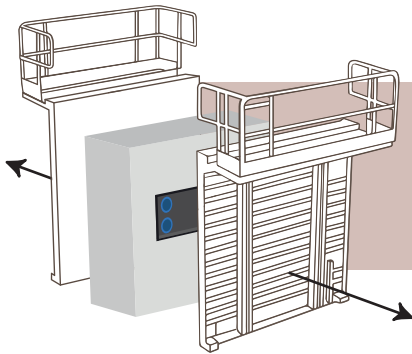

3

Extraction des banquettes.