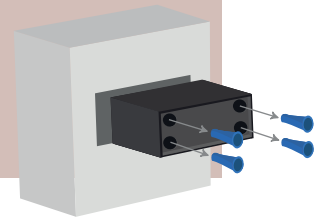

4

Décoffrage de la Rézaboite Voile.