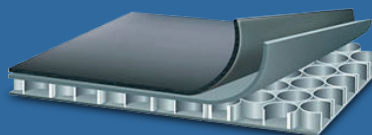

RÉZABOITE VOILE

COFFRAGE DE RÉSERVATION

SYSTÈME DE RÉSERVATION RECTANGULAIRE OU À FACETTE EN VOILE AVEC PASSAGE DE CÔNES MAGNÉTIQUES POUR UNE OUVERTURE MAXIMALE DE 45X45 CM.

CARACTERISTIQUES & AVANTAGES

- Dimensions sur mesure
- Livré prêt à l'emploi
- Résiste aux intempéries
- Résiste à la pression du béton
- Pas d'adhérence au béton, décoffrage facilité
- Léger, manutention facilitée

Réservation à facette en voile

Réservation rectangulaire en voile

AKYBOARD®

Entièrement conçue en AKYBOARD®, bénéficie des atouts de cette matière innovante : 100% recyclable, imperméable à l'eau, maléable et résistante aux pressions.

UNE QUESTION ?
04 73 78 57 41

- Perçage de trous pour le passage de cônes magnétiques
- Repérage des dimensions sur une face

MISE EN OEUVRE

1

Pose de la Rézaboite Voile à l'aide des cônes magnétiques.

2

Ajout de la deuxième banche, coulage du béton.