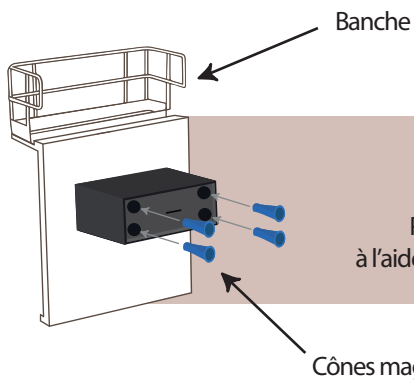

RÉZABOITE VOILE

COFFRAGE DE RÉSERVATION

SYSTÈME DE RÉSERVATION RECTANGULAIRE OU À FACETTE EN VOILE AVEC PASSAGE DE CÔNES MAGNÉTIQUES POUR UNE OUVERTURE MAXIMALE DE 45X45 CM.

CARACTERISTIQUES & AVANTAGES

- Dimensions sur mesure
- Livré prêt à l'emploi
- Résiste aux intempéries
- Résiste à la pression du béton
- Pas d'adhérence au béton, décoffrage facilité
- Léger, manutention facilitée

Réservation à facette en voile

Réservation rectangulaire en voile

AKYBOARD®

Entièrement conçue en AKYBOARD®, bénéficie des atouts de cette matière innovante : 100% recyclable, imperméable à l'eau, maléable et résistante aux pressions.

UNE QUESTION ?
04 73 78 57 41

- Perçage de trous pour le passage de cônes magnétiques
- Repérage des dimensions sur une face

MISE EN OEUVRE

1

Pose de la Rézaboite Voile à l'aide des cônes magnétiques.

2

Ajout de la deuxième banche, coulage du béton.